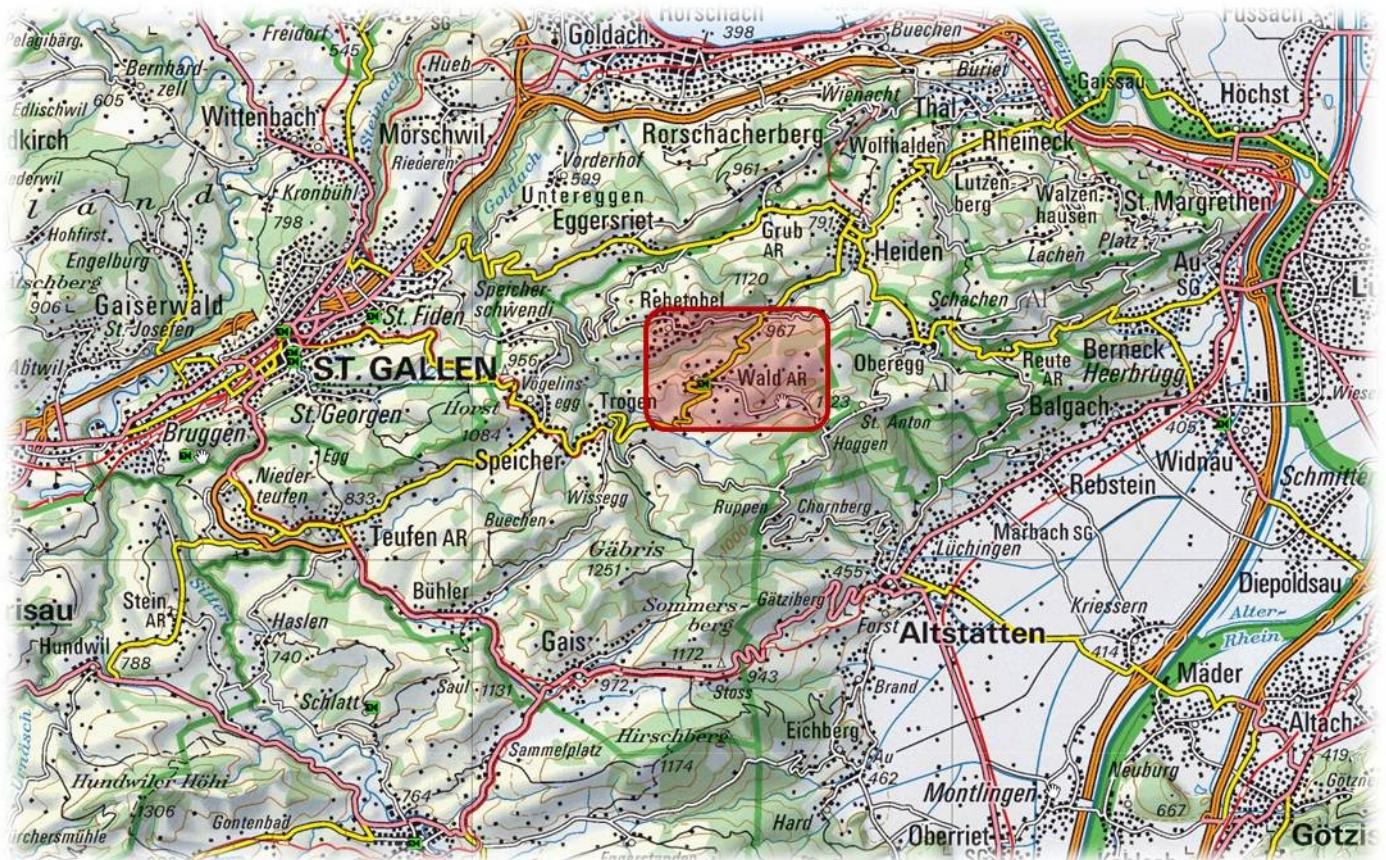

Anfahrtsplan

Wald (AR) ist aus verschiedenen Richtungen wie St. Gallen via Trogen, aus dem Rheintal (St. Margrethen, Alstätten etc.) via Oberegg/Heiden erreichbar.

In **Wald (AR)** aus Richtung Heiden/Rehetobel links, aus Richtung Trogen respektive Ortszentrum rechts in die Allee-Strasse einbiegen. Das Ziel ist das letzte Haus an der Alleestrasse.

von/nach Heiden/Rehetobel

von/nach Trogen

Rosi Schwenk von Toenges
Allee 500
CH-9044 Wald (AR)
Tel. +41 (0)71 877 13 37