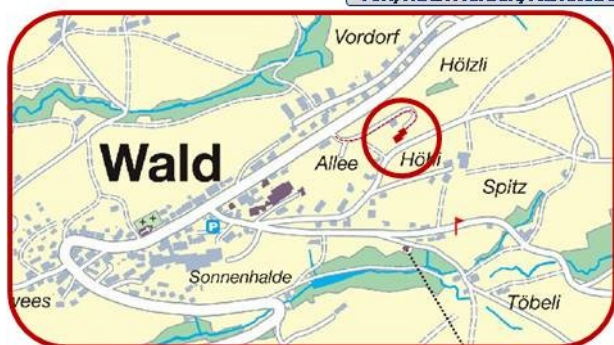

Anfahrtsplan

Wald (AR) ist aus verschiedenen Richtungen wie St. Gallen via Trogen, aus dem Rheintal (St. Margrethen, Alstätten etc.) via Oberegg/Heiden erreichbar.

In **Wald (AR)** aus Richtung Heiden/Rehetobel links, aus Richtung Trogen respektive Ortszentrum rechts in die Allee-Strasse einbiegen. Das Ziel ist das letzte Haus an der Alleestrasse.

von/nach Heiden/Rehetobel

von/nach Trogen

Rosi Schwenk von Toenges
Allee 500
CH-9044 Wald (AR)
Tel. +41 (0)71 877 13 37